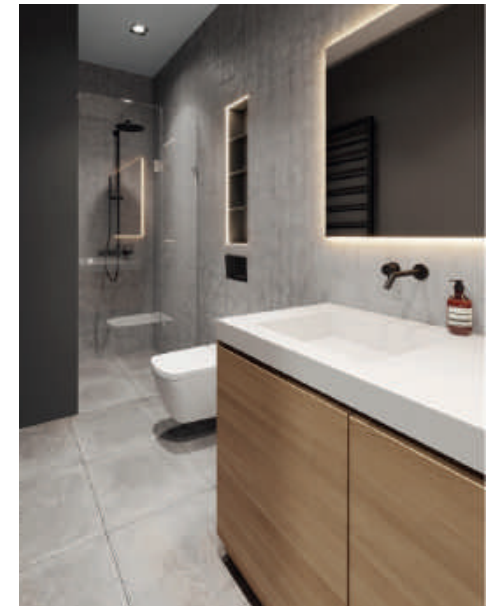

Sanitair

Als u een badkamer wilt in uw Iso-Bella buitenverblijf wordt deze standaard geleverd met trespa wanden. U kunt verschillende wandkleuren kiezen. Ook is het mogelijk om een raam te laten plaatsen.

- Toilet (Villeroy & Boch)
- Wastafel (Villeroy & Boch)
- Douhecabine (Kinedo)
- Lichtpunt + schakelaar
- Stopcontacten
- Mechanische ventilatie
- Badkamer raam (optioneel)
- 80l. Boiler

Toilet

Een woon- werk en leefruimte is niet compleet zonder toilet. Deze optie is optioneel maar eigenlijk onmisbaar als u veel tijd doorbrengt in uw buitenverblijf. Het toilet wordt opgeleverd met inbouw-wc en een fontein.